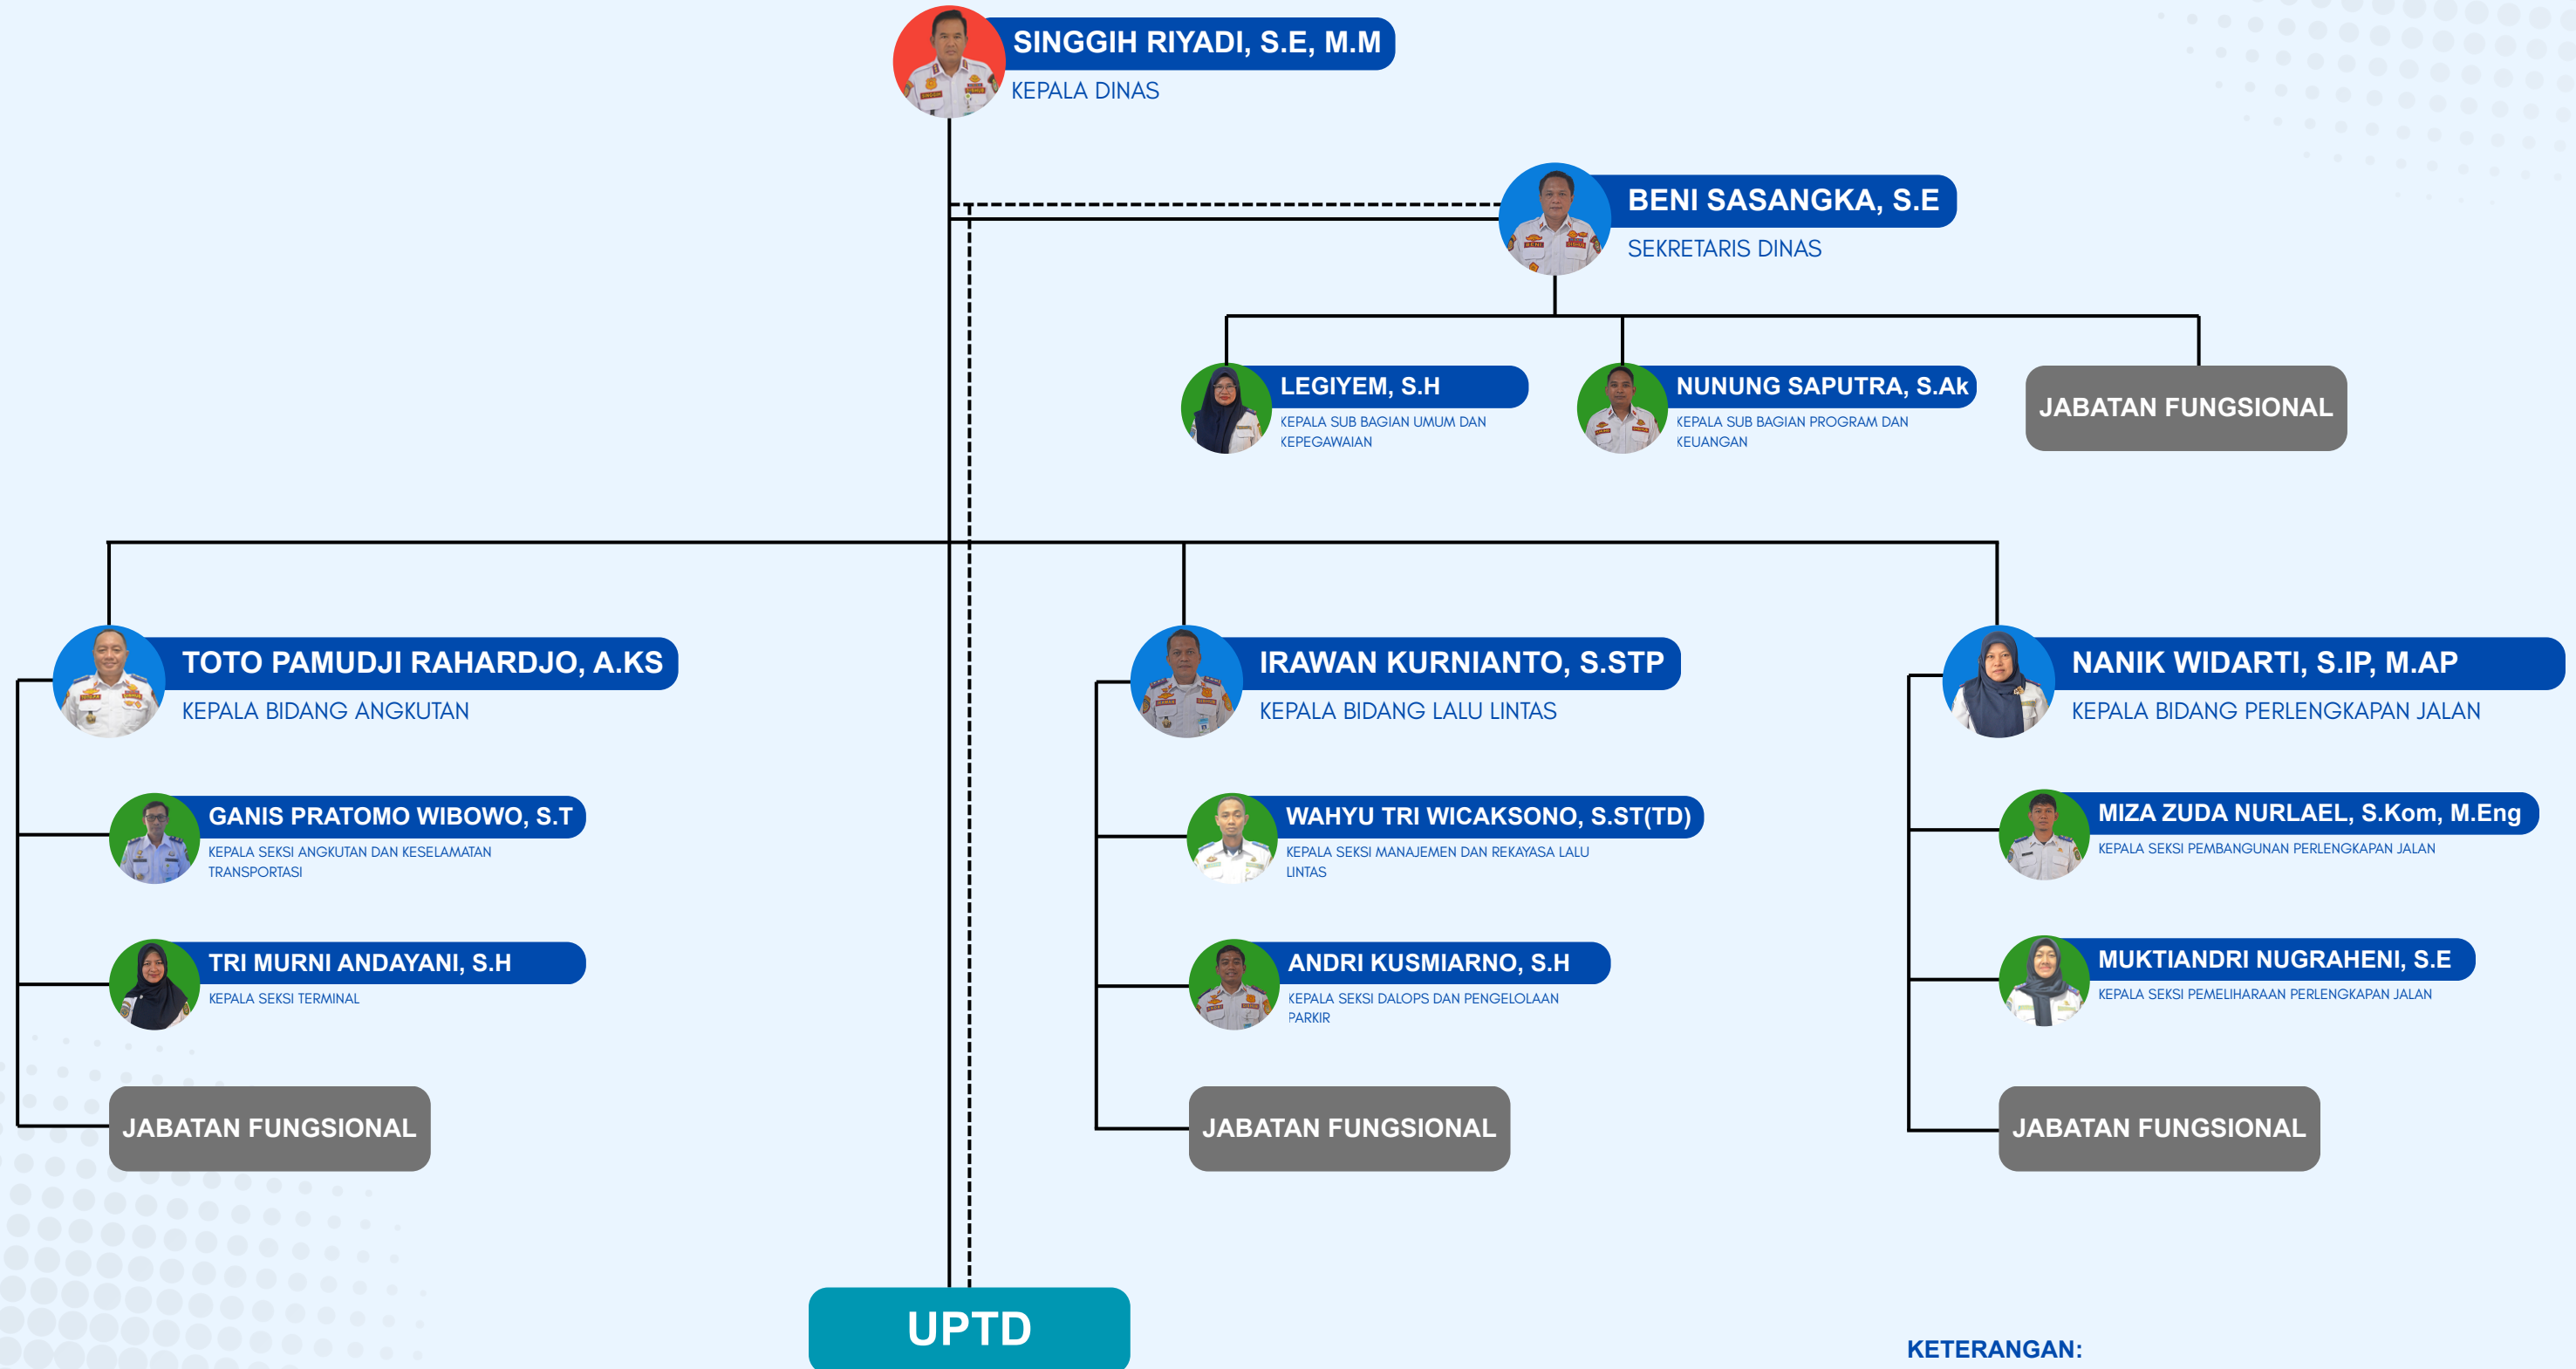

STRUKTUR ORGANISASI

DINAS PERHUBUNGAN KABUPATEN BANTUL

KETERANGAN:

- Garis Komando
- - - - - Garis Koordinasi